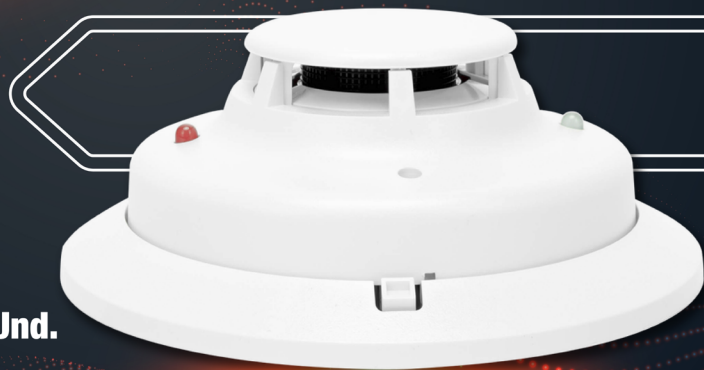

SEGURIDAD

ABRIL

Descuentos por Volumen

Ref. **ACCESKFBM1K**

Llavero MIFARE Classic / Memoria 1Kb/ Frecuencia 13.56 Mhz.

ACCESSPRO

20

70

100

Und.

Ref. **4W-B**

Detector Fotoeléctrico de Humo de 4 Hilos, Serie i3.

SYSTEM SENSOR

3

7

15

Und.

Ref. **11510520-001**

330V-80 / GALVANISED WHEEL.

COMUNELLO

3

7

15

Und.

Ref. **1130-6005-001**

(255-220) - Guía Superior Ajustable hasta 2-3/8" / Para Puertas Corredizas / Con 4 Rodillos de 1" (30mm) / Galvanizado.

COMUNELLO

Ref. **11512060-001**

333V-140 / GALVANISED WHEEL.

COMUNELLO