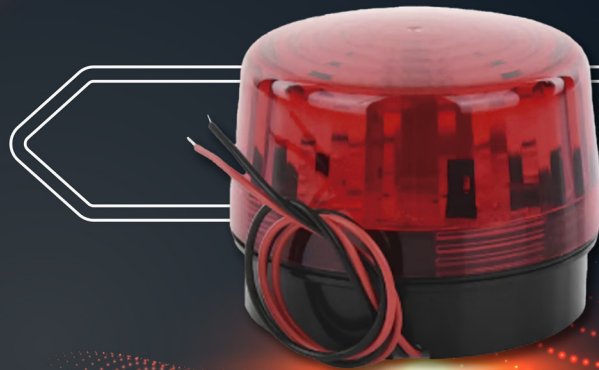

100

Und.

Ref. **4W-B**

Detector Fotoeléctrico de Humo de 4 Hilos, Serie i3.

SYSTEM SENSOR

3

7

15

Ref. **1130-6005-001**

(255-220) - Guía Superior Ajustable hasta 2-3/8" / Para Puertas Corredizas / Con 4 Rodillos de 1" (30mm) / Galvanizado.

COMUNELLO

Ref. **11512060-001**

333V-140 / GALVANISED WHEEL.

COMUNELLO

Ref. **11502070-001**

305V-160 / GALVANISED WHEEL.

COMUNELLO

 **PRECIOS
ESPECIALES**

Ref. **ACCESSRIMMOTOR**

Cerradura Eléctrica Motorizada / Con Lector de Tarjetas de Proximidad (EM 125Khz) / Exterior.

ACCESSPRO

Ref. **SF-1301-BAQ**

Estrobo con 35 leds de alta luminosidad con la opción de respaldo con batería 9v.

SFIRE

Ref. **MAG600NLEDV2**

Electroimán 600 lbs con LED Ultra-brillante / Libre de Magnetismo Residual / Sensor de estado de la placa.